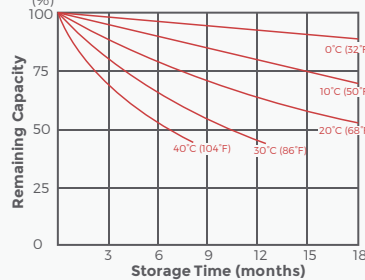

Batería recargable VRLA AGM Ciclo Profundo

OBS12130 (12V130Ah)

ESPECIFICACIONES

Voltaje (V)	12	Uso en espera:	
Capacidad		Voltaje de Carga Flotante	13.5 a 13.8V
10 horas	(13A a 10.80V)	Coeficiente -3.0mV /°C / celda	
5 horas	(22.1A a 10.20V)	Temperatura de Funcionamiento	
1 hora	(78A a 9.60V)	Carga	-15°C(5°F) a 40°C(104°F)
1 Ciclo	(130A a 9.60V)	Descarga	-15°C(5°F) a 50°C(122°F)
		Almacenamiento	-15°C(5°F) a 40°C(104°F)
Peso	Aprox. 43Kg (94.6lbs)	Retención de Carga (vida útil) a 20°C(68°F)	
Resistencia Interna (a 1KHz)	5mΩ	1 mes	98%
Corriente de Descarga Max.		3 meses	94%
5 segundos:	1300A	6 meses	85%
Carga en 25°C (77°F)		Material del Casco	ABS
Ciclo en uso:		Terminal	F8
Voltaje de Carga	14.4 a 15.0V		
Coeficiente -5.0mV /°C / celda			
Corriente de Carga Máxima	39A		

Effect of Temperature on Capacity 25 °C (77 °F)

Capacity Retention Characteristic

Cycle Service Life

Discharge Time VS. Discharge Current (25°C)

Trickle (or float) Service Life

**Batería recargable
sellada de plomo ácido**
OBS12130 (12V130Ah)

DIMENSIONES

DATOS DE RENDIMIENTO

PROMEDIO DE DESCARGA EN WATTS EN DISTINTOS VOLTAJES FINALES A 25°C (77°F)

Voltaje Final	1.85V	1.80V	1.75V	1.70V	1.67V	1.65V	1.60V
10 min	409	470	495	518	528	539	559
15 min	345	364	389	408	415	423	435
30 min	223	257	261	271	275	278	283
60 min	143	149	155	159	160	161	163
120 min	82	85.2	88.2	90.7	91.7	92.8	94.5
180 min	62.7	65	67.3	69.2	70	71	72.3
240 min	48.7	51.7	53.5	55	55.5	56.2	57.2
300 min	42.3	44.7	46.2	47.3	47.7	48.2	48.8
600 min	24.3	25.3	26	26.7	26.8	27.2	27.5
1200 min	12	12.5	12.9	13.2	13.3	13.5	13.5