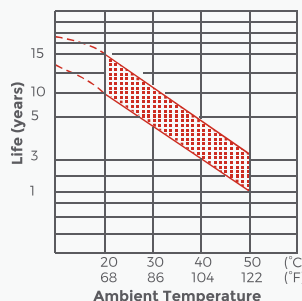

Batería recargable VRLA AGM Ciclo Profundo

OBS12130 (12V130Ah)

ESPECIFICACIONES

Voltaje (V)	12	Uso en espera:	
Capacidad		Voltaje de Carga Flotante	13.5 a 13.8V
10 horas	(13A a 10.80V)	Coeficiente -3.0mV /°C / celda	
5 horas	(22.1A a 10.20V)	Temperatura de Funcionamiento	
1 hora	(78A a 9.60V)	Carga	-15°C(5°F) a 40°C(104°F)
1 Ciclo	(130A a 9.60V)	Descarga	-15°C(5°F) a 50°C(122°F)
		Almacenamiento	-15°C(5°F) a 40°C(104°F)
Peso	Aprox. 43Kg (94.6lbs)	Retención de Carga (vida útil) a 20°C(68°F)	
Resistencia Interna (a 1KHz)	5mΩ	1 mes	98%
Corriente de Descarga Max.		3 meses	94%
5 segundos:	1300A	6 meses	85%
Carga en 25°C (77°F)		Material del Casco	ABS
Ciclo en uso:		Terminal	F8
Voltaje de Carga	14.4 a 15.0V		
Coeficiente -5.0mV /°C / celda			
Corriente de Carga Máxima	39A		

Effect of Temperature on Capacity 25 °C (77 °F)

Capacity Retention Characteristic

Cycle Service Life

Discharge Time VS. Discharge Current (25°C)

Trickle (or float) Service Life

**Batería recargable
sellada de plomo ácido**
OBS12130 (12V130Ah)