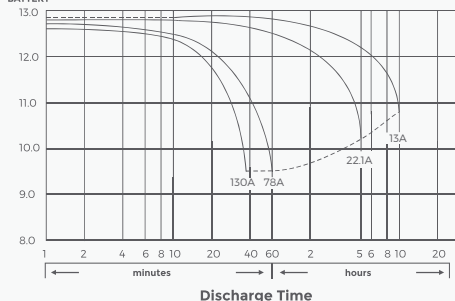

Batería recargable VRLA AGM Ciclo Profundo

OBS12130 (12V130Ah)

ESPECIFICACIONES

Voltaje (V)	12	Uso en espera:	
Capacidad		Voltaje de Carga Flotante	13.5 a 13.8V
10 horas	(13A a 10.80V)	Coeficiente -3.0mV /°C / celda	
5 horas	(22.1A a 10.20V)	Temperatura de Funcionamiento	
1 hora	(78A a 9.60V)	Carga	-15°C(5°F) a 40°C(104°F)
1 Ciclo	(130A a 9.60V)	Descarga	-15°C(5°F) a 50°C(122°F)
		Almacenamiento	-15°C(5°F) a 40°C(104°F)
Peso	Aprox. 43Kg (94.6lbs)	Retención de Carga (vida útil) a 20°C(68°F)	
Resistencia Interna (a 1KHz)	5mΩ	1 mes	98%
Corriente de Descarga Max.		3 meses	94%
5 segundos:	1300A	6 meses	85%
Carga en 25°C (77°F)		Material del Casco	ABS
Ciclo en uso:		Terminal	F8
Voltaje de Carga	14.4 a 15.0V		
Coeficiente -5.0mV /°C / celda			
Corriente de Carga Máxima	39A		

Effect of Temperature on Capacity 25 °C (77 °F)

Capacity Retention Characteristic

Cycle Service Life

Discharge Time VS. Discharge Current (25°C)

Trickle (or float) Service Life

**Batería recargable
sellada de plomo ácido**
OBS12130 (12V130Ah)

DIMENSIONES

DATOS DE RENDIMIENTO

PROMEDIO DE DESCARGA EN WATTS EN DISTINTOS VOLTAJES FINALES A 25°C (77°F)

Voltaje Final	1.85V	1.80V	1.75V	1.70V	1.67V	1.65V	1.60V
10 min	409	470	495	518	528	539	559
15 min	345	364	389	408	415	423	435
30 min	223	257	261	271	275	278	283
60 min	143	149	155	159	160	161	163
120 min	82	85.2	88.2	90.7	91.7	92.8	94.5
180 min	62.7	65	67.3	69.2	70	71	72.3
240 min	48.7	51.7	53.5	55	55.5	56.2	57.2
300 min	42.3	44.7	46.2	47.3	47.7	48.2	48.8
600 min	24.3	25.3	26	26.7	26.8	27.2	27.5
1200 min	12	12.5	12.9	13.2	13.3	13.5	13.5