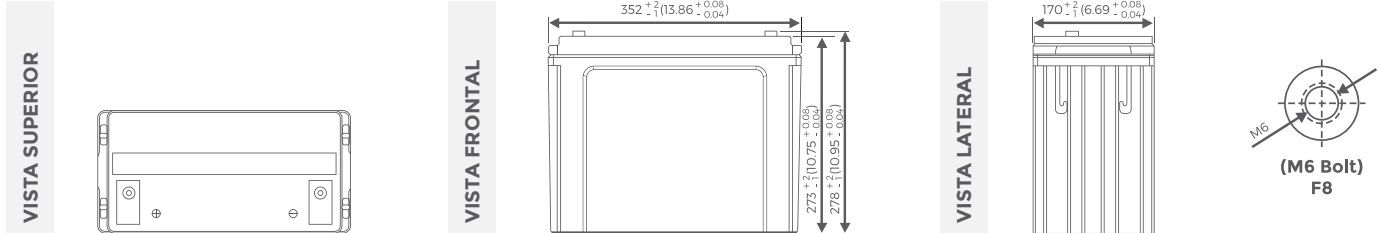

Batería recargable VRLA AGM Ciclo Profundo

OBS12130 (12V130Ah)

ESPECIFICACIONES

Voltaje (V)	12	Uso en espera:	
Capacidad		Voltaje de Carga Flotante	13.5 a 13.8V
10 horas	(13A a 10.80V)	Coeficiente -3.0mV /°C / celda	
5 horas	(22.1A a 10.20V)	Temperatura de Funcionamiento	
1 hora	(78A a 9.60V)	Carga	-15°C(5°F) a 40°C(104°F)
1 Ciclo	(130A a 9.60V)	Descarga	-15°C(5°F) a 50°C(122°F)
		Almacenamiento	-15°C(5°F) a 40°C(104°F)
Peso	Aprox. 43Kg (94.6lbs)	Retención de Carga (vida útil) a 20°C(68°F)	
Resistencia Interna (a 1KHz)	5mΩ	1 mes	98%
Corriente de Descarga Max.		3 meses	94%
5 segundos:	1300A	6 meses	85%
Carga en 25°C (77°F)		Material del Casco	ABS
Ciclo en uso:		Terminal	F8
Voltaje de Carga	14.4 a 15.0V		
Coeficiente -5.0mV /°C / celda			
Corriente de Carga Máxima	39A		

Effect of Temperature on Capacity 25 °C (77 °F)

Capacity Retention Characteristic

Cycle Service Life

Discharge Time VS. Discharge Current (25°C)

Trickle (or float) Service Life

**Batería recargable
sellada de plomo ácido**
OBS12130 (12V130Ah)

DIMENSIONES

DATOS DE RENDIMIENTO

PROMEDIO DE DESCARGA EN WATTS EN DISTINTOS VOLTAJES FINALES A 25°C (77°F)

Voltaje Final	1.85V	1.80V	1.75V	1.70V	1.67V	1.65V	1.60V
10 min	409	470	495	518	528	539	559
15 min	345	364	389	408	415	423	435
30 min	223	257	261	271	275	278	283
60 min	143	149	155	159	160	161	163
120 min	82	85.2	88.2	90.7	91.7	92.8	94.5
180 min	62.7	65	67.3	69.2	70	71	72.3
240 min	48.7	51.7	53.5	55	55.5	56.2	57.2
300 min	42.3	44.7	46.2	47.3	47.7	48.2	48.8
600 min	24.3	25.3	26	26.7	26.8	27.2	27.5
1200 min	12	12.5	12.9	13.2	13.3	13.5	13.5