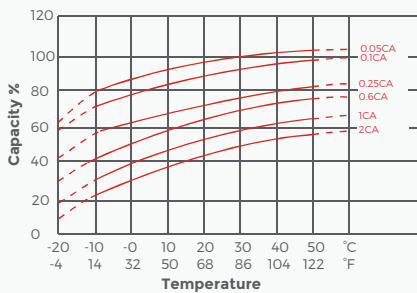

Batería recargable VRLA AGM Ciclo Profundo

OBS12130 (12V130Ah)

ESPECIFICACIONES

Voltaje (V)	12	Uso en espera:	
Capacidad		Voltaje de Carga Flotante	13.5 a 13.8V
10 horas	(13A a 10.80V)	Coeficiente -3.0mV /°C / celda	
5 horas	(22.1A a 10.20V)	Temperatura de Funcionamiento	
1 hora	(78A a 9.60V)	Carga	-15°C(5°F) a 40°C(104°F)
1 Ciclo	(130A a 9.60V)	Descarga	-15°C(5°F) a 50°C(122°F)
		Almacenamiento	-15°C(5°F) a 40°C(104°F)
Peso	Aprox. 43Kg (94.6lbs)	Retención de Carga (vida útil) a 20°C(68°F)	
Resistencia Interna (a 1KHz)	5mΩ	1 mes	98%
Corriente de Descarga Max.		3 meses	94%
5 segundos:	1300A	6 meses	85%
Carga en 25°C (77°F)		Material del Casco	ABS
Ciclo en uso:		Terminal	F8
Voltaje de Carga	14.4 a 15.0V		
Coeficiente -5.0mV /°C / celda			
Corriente de Carga Máxima	39A		

Effect of Temperature on Capacity 25 °C (77 °F)

Capacity Retention Characteristic

Cycle Service Life

Discharge Time VS. Discharge Current (25°C)

Trickle (or float) Service Life

**Batería recargable
sellada de plomo ácido**
OBS12130 (12V130Ah)

DIMENSIONES

DATOS DE RENDIMIENTO

PROMEDIO DE DESCARGA EN WATTS EN DISTINTOS VOLTAJES FINALES A 25°C (77°F)

Voltaje Final	1.85V	1.80V	1.75V	1.70V	1.67V	1.65V	1.60V
10 min	409	470	495	518	528	539	559
15 min	345	364	389	408	415	423	435
30 min	223	257	261	271	275	278	283
60 min	143	149	155	159	160	161	163
120 min	82	85.2	88.2	90.7	91.7	92.8	94.5
180 min	62.7	65	67.3	69.2	70	71	72.3
240 min	48.7	51.7	53.5	55	55.5	56.2	57.2
300 min	42.3	44.7	46.2	47.3	47.7	48.2	48.8
600 min	24.3	25.3	26	26.7	26.8	27.2	27.5
1200 min	12	12.5	12.9	13.2	13.3	13.5	13.5