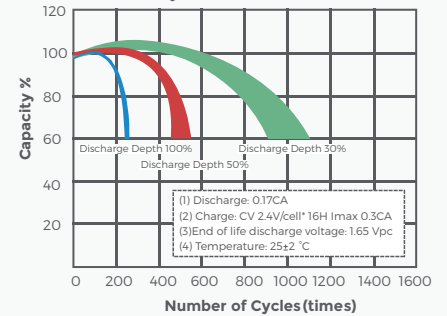

Batería recargable VRLA AGM Ciclo Profundo

OBS12130 (12V130Ah)

ESPECIFICACIONES

Voltaje (V)	12	Uso en espera:	
Capacidad		Voltaje de Carga Flotante	13.5 a 13.8V
10 horas	(13A a 10.80V)	Coeficiente -3.0mV /°C / celda	
5 horas	(22.1A a 10.20V)	Temperatura de Funcionamiento	
1 hora	(78A a 9.60V)	Carga	-15°C(5°F) a 40°C(104°F)
1 Ciclo	(130A a 9.60V)	Descarga	-15°C(5°F) a 50°C(122°F)
		Almacenamiento	-15°C(5°F) a 40°C(104°F)
Peso	Aprox. 43Kg (94.6lbs)	Retención de Carga (vida útil) a 20°C(68°F)	
Resistencia Interna (a 1KHz)	5mΩ	1 mes	98%
Corriente de Descarga Max.		3 meses	94%
5 segundos:	1300A	6 meses	85%
Carga en 25°C (77°F)		Material del Casco	ABS
Ciclo en uso:		Terminal	F8
Voltaje de Carga	14.4 a 15.0V		
Coeficiente -5.0mV /°C / celda			
Corriente de Carga Máxima	39A		

Effect of Temperature on Capacity 25 °C (77 °F)

Capacity Retention Characteristic

Cycle Service Life

Discharge Time VS. Discharge Current (25°C)

Trickle (or float) Service Life

**Batería recargable
sellada de plomo ácido**
OBS12130 (12V130Ah)

DIMENSIONES

DATOS DE RENDIMIENTO

PROMEDIO DE DESCARGA EN WATTS EN DISTINTOS VOLTAJES FINALES A 25°C (77°F)

Voltaje Final	1.85V	1.80V	1.75V	1.70V	1.67V	1.65V	1.60V
10 min	409	470	495	518	528	539	559
15 min	345	364	389	408	415	423	435
30 min	223	257	261	271	275	278	283
60 min	143	149	155	159	160	161	163
120 min	82	85.2	88.2	90.7	91.7	92.8	94.5
180 min	62.7	65	67.3	69.2	70	71	72.3
240 min	48.7	51.7	53.5	55	55.5	56.2	57.2
300 min	42.3	44.7	46.2	47.3	47.7	48.2	48.8
600 min	24.3	25.3	26	26.7	26.8	27.2	27.5
1200 min	12	12.5	12.9	13.2	13.3	13.5	13.5